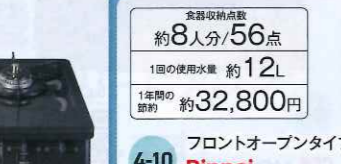

54,800円 (税込)
コックプレート付

everychef

- 水無両面焼き
- 温度調節機能
- オートグリル機能

4-7
Paloma
エブリィシェフ
■プラチナカラートップ
PA-380WHA L/R
メーカー希望小売価格:86,350円(税込)

49,800円 (税込)

- 水無し片面焼き
- 30分消化安心モード

4-9
Paloma
スタンダード
■ホーロートップ
PA-S46B-L/R
メーカー希望小売価格:57,200円(税込)

28,800円 (税込)

使用を音でお知らせする安心コンロ

- 水無し片面焼き
- お知らせコンロ

4-6
Rinnai
スタンダード
■クリスタルコート/ブラック
RT64JH6S2-G L/R
メーカー希望小売価格:57,200円(税込)

28,800円 (税込)

- 水無し片面焼き
- 30分消化安心モード

4-9
Paloma
スタンダード
■ホーロートップ
PA-S46B-L/R
メーカー希望小売価格:57,200円(税込)

28,800円 (税込)

食器洗い乾燥器

食器収納点数
約8人分/56点
1回の使用水量 約12L
1年間の節約 約32,800円

4-10
フロントオープンタイプ
Rinnai
RSW-F403C-SV
シルバー
メーカー希望小売価格:250,800円(税込)

173,000円 (税込)

食器収納点数
約5人分/40点
1回の使用水量 約9L
1年間の節約 約26,500円

4-11
スライドオープンタイプ
Rinnai
RSW-405AA-SV
シルバー
メーカー希望小売価格:184,800円(税込)