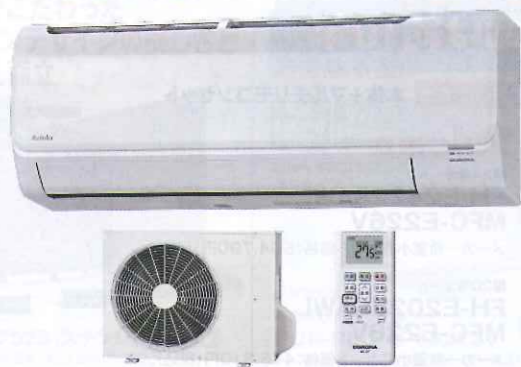

省エネ&節約機能充実!
使うだけでエコな給湯器

5-12
CORONA
■屋外設置型オートタイプリモコン込み
UKB-EF472A(MP)
メーカー希望小売価格:519,200円(税込)

5-13
NORITZ
■屋外設置型オートタイプリモコン込み
OTQ-C4706SAY BL
RC-J101E7ルセット(T)
メーカー希望小売価格:507,320円(税込)

315,000円 (税込)
工事費別

この夏、冷やしすぎ注意! エアコン大特価祭り開催中!