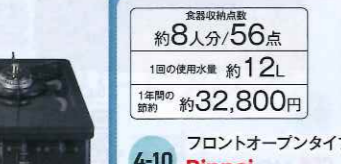

お手入れしやすいハイグレード
ノンフィルタータイプ!

Paloma
■幅60cmタイプ ■シルバー
WNSBK608YDXMSI L/R
メーカー希望小売価格:160,930円(税込)

104,800円 (税込)
工事費別

ガステーブルコンロ

LAKUCIE fine

お料理の幅がもっと広がる!

- 水無両面焼き
- 温度調節機能

4-5
Rinnai
ラクシエfine
■クリスタルコート
RT66WH7RGA-CW L/R
メーカー希望小売価格:97,900円(税込)

54,800円 (税込)
コックプレート付

everychef

- 水無両面焼き
- 温度調節機能
- オートグリル機能

4-7
Paloma
エブリィシェフ
■プラチナカラートップ
PA-380WHA L/R
メーカー希望小売価格:86,350円(税込)

49,800円 (税込)

- 水無し片面焼き
- 30分消化安心モード

4-9
Paloma
スタンダード
■ホーロートップ
PA-S46B-L/R
メーカー希望小売価格:57,200円(税込)

28,800円 (税込)

使用を音でお知らせする安心コンロ

- 水無し片面焼き
- お知らせコンロ

4-6
Rinnai
スタンダード
■クリスタルコート/ブラック
RT64JH6S2-G L/R
メーカー希望小売価格:57,200円(税込)

28,800円 (税込)

- 水無し片面焼き
- 30分消化安心モード

4-9
Paloma
スタンダード
■ホーロートップ
PA-S46B-L/R
メーカー希望小売価格:57,200円(税込)