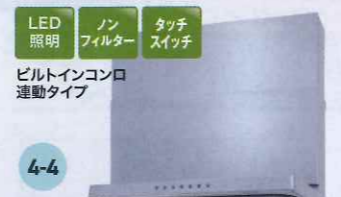

10年間ファンの
お掃除不要!!

Rinnai
■幅60cmタイプ ■シルバーメタリック
OGR-REC-AP602LSV
メーカー希望小売価格:257,950円(税込)

175,800円 (税込)
工事費別

ノンフィルターで
お手入れのしやすい構造

Rinnai
■幅60cmタイプ ■シルバーメタリック
LGR-3R-AP602 SV
メーカー希望小売価格:180,070円(税込)

120,800円 (税込)
工事費別

お手入れしやすいハイグレード
ノンフィルタータイプ!

Paloma
■幅60cmタイプ ■シルバー
WNSBK608YDXMSI L/R
メーカー希望小売価格:160,930円(税込)

104,800円 (税込)
工事費別

ガステーブルコンロ

LAKUCIE fine

お料理の幅がもっと広がる!

- 水無両面焼き
- 温度調節機能

4-5
Rinnai
ラクシエfine
■クリスタルコート
RT66WH7RGA-CW L/R
メーカー希望小売価格:97,900円(税込)