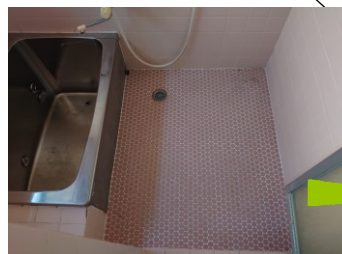

Paloma

浴室暖房乾燥機(浴室換気ファン付き)

PBD-415KJ
 希望小売価格
¥105,930(税抜 ¥96,300)

DW-6000
 希望小売価格
¥127,160(税抜 ¥115,600)

PDS-CCH2
 配管部材セット(7m)(P102参照)
 希望小売価格
¥14,300(税抜 ¥13,000)

在来浴室の場合
 標準工事費

168,000円(税込)

※ガス工事・電気工事は別途です

カビだらけの天井を一新

化粧シート・パネル施工

経年劣化の浴槽を塗装

浴室用床材施工

天井・壁3面浴槽塗装コーティング
壁 1面化粧シート(パリア貼り)
床 バスナフローレ貼り

参考価格: 162,800円(税込)

参考価格: 132,000円(税込)~
(FRP浴槽)

浴槽内のひび、割れの補修にも対応

在来タイル浴室 0.75坪
天井・壁 浴室用化粧パネル
床 バスナフローレ貼り

参考価格: 297,000円(税込)

こんなこともできます!!

浴室再生はサンエスにお任せください!!

ご連絡お待ちしております♪ TEL 0120-62-5243