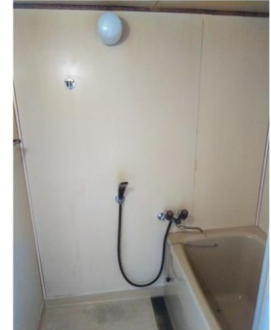

Paloma

浴室暖房乾燥機(浴室換気ファン付き)

PBD-415KJ
 希望小売価格
¥105,930(税抜 ¥96,300)

DW-6000
 希望小売価格
¥127,160(税抜 ¥115,600)

PDS-CCH2
 配管部材セット(7m)(P102参照)
 希望小売価格
¥14,300(税抜 ¥13,000)

在来浴室の場合
 標準工事費

168,000円(税込)

※ガス工事・電気工事は別途です

ご興味のある方は、サンエスへお気軽にご連絡下さい!!

ご存知ですか!?

費用を抑えて、浴室をリメイクできるんです!!

★メリット★

1. 価格が安い (浴室を壊さないのので、取替工事の30~50%の価格)
2. 工期が短い!!
3. 環境に配慮!!

★とってもキレイなお風呂になります★

壊さない浴室再生

参考価格: 33,000円(税込)~

カビだらけの天井を一新

化粧シート・パネル施工

経年劣化の浴槽を塗装

浴室用床材施工

天井・壁3面浴槽塗装コーティング
壁 1面化粧シート(パリア貼り)
床 バスナフローレ貼り

参考価格: 162,800円(税込)

参考価格: 132,000円(税込)~
(FRP浴槽)

浴槽内のひび、割れの補修にも対応