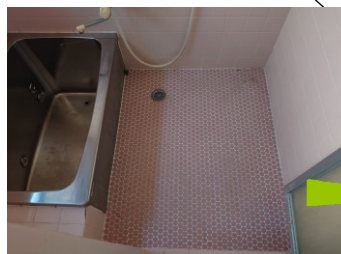

Paloma

浴室暖房乾燥機(浴室換気ファン付き)

PBD-415KJ
 希望小売価格
¥105,930(税抜 ¥96,300)

DW-6000
 希望小売価格
¥127,160(税抜 ¥115,600)

PDS-CCH2
 配管部材セット(7m)(P102参照)
 希望小売価格
¥14,300(税抜 ¥13,000)

在来浴室の場合
 標準工事費

168,000円(税込)

※ガス工事・電気工事は別途です

ご興味のある方は、サンエスへお気軽にご連絡下さい!!

ご存知ですか!?

費用を抑えて、浴室をリメイクできるんです!!

★メリット★

- 1. **価格が安い** (浴室を壊さないなので、取替工事の30~50%の価格)
- 2. **工期が短い!!**
- 3. **環境に配慮!!**

★とってもキレイなお風呂になります★

壊さない浴室再生

参考価格: 33,000円(税込)~

天井・壁3面浴槽塗装コーティング
 壁 1面化粧シート(パリア貼り)
 床 バスナフローレ貼り

参考価格: 162,800円(税込)

参考価格: 132,000円(税込)~
(FRP浴槽)

在来タイル浴室 0.75坪
 天井・壁 浴室用化粧パネル
 床 バスナフローレ貼り

参考価格: 297,000円(税込)

浴槽内のひび、割れの補修にも対応

浴室壁内部からの腐食穴... 錆処理をしてからの補修!!

こんなこともできます!!