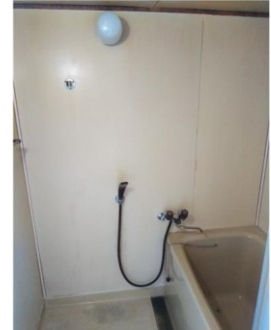

Paloma

浴室暖房乾燥機(浴室換気ファン付き)

PBD-415KJ
 希望小売価格
¥105,930(税抜 ¥96,300)

DW-6000
 希望小売価格
¥127,160(税抜 ¥115,600)

PDS-CCH2
 配管部材セット(7m)(P102参照)
 希望小売価格
¥14,300(税抜 ¥13,000)

在来浴室の場合
 標準工事費

168,000円(税込)

※ガス工事・電気工事は別途です

ご興味のある方は、サンエスへお気軽にご連絡下さい!!

ご存知ですか!?

費用を抑えて、浴室をリメイクできるんです!!

★メリット★

- 1. **価格が安い** (浴室を壊さないなので、取替工事の30~50%の価格)
- 2. **工期が短い!!**
- 3. **環境に配慮!!**

★とってもキレイなお風呂になります★

壊さない浴室再生

参考価格: 33,000円(税込)~

天井・壁3面浴槽塗装コーティング
 壁 1面化粧シート(パリア貼り)
 床 バスナフローレ貼り

参考価格: 162,800円(税込)

参考価格: 132,000円(税込)~
(FRP浴槽)

在来タイル浴室 0.75坪
 天井・壁 浴室用化粧パネル
 床 バスナフローレ貼り

参考価格: 297,000円(税込)

浴槽内のひび、割れの補修にも対応

浴室壁内部からの腐食穴... 錆処理をしてからの補修!!

こんなこともできます!!